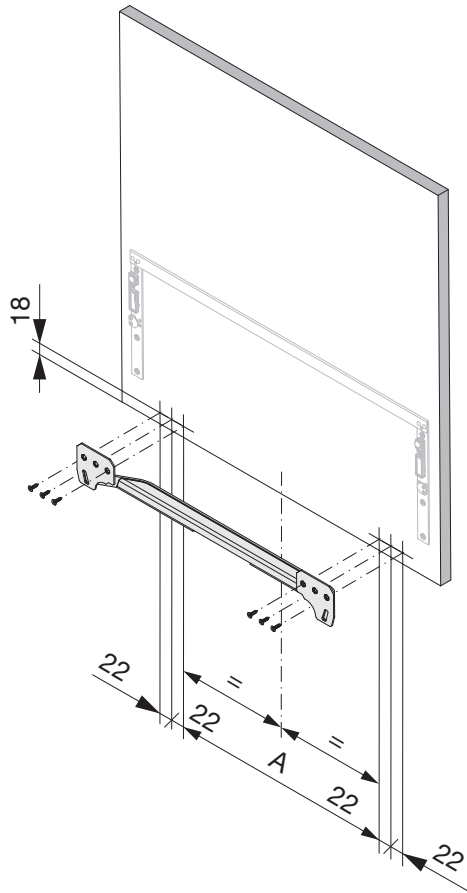

Fusspedal Vario 95 mm 450 / 550 / 600
 Foot pedal Vario 95 mm 450 / 550 / 600
 Pédale Vario 95 mm 450 / 550 / 600
 Pedal Vario 95 mm 450 / 550 / 600

Art.-Nr.
 200.1029.xx
 200.1030.xx

Typ	A
450	266
550/600	366