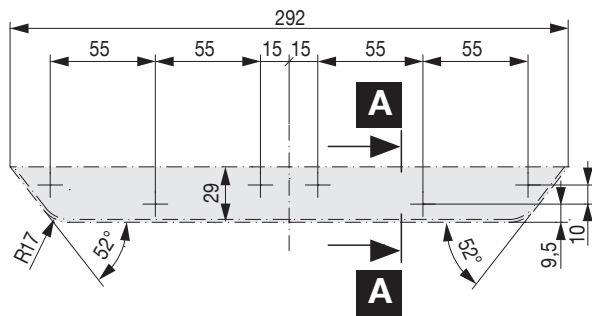

Fusspedal Vario 95 mm 450 / 550 / 600
 Foot pedal Vario 95 mm 450 / 550 / 600
 Pédale Vario 95 mm 450 / 550 / 600
 Pedal Vario 95 mm 450 / 550 / 600

Art.-Nr.
 200.1029.xx
 200.1030.xx

Typ	A
450	266
550/600	366

Typ 450

Typ 550/600