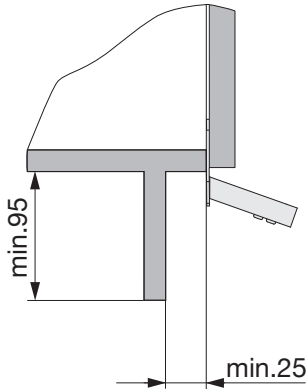

Fusspedal Vario 95 mm 450 / 550 / 600
 Foot pedal Vario 95 mm 450 / 550 / 600
 Pédale Vario 95 mm 450 / 550 / 600
 Pedal Vario 95 mm 450 / 550 / 600

Art.-Nr.
 200.1029.xx
 200.1030.xx

Typ	A
450	266
550/600	366