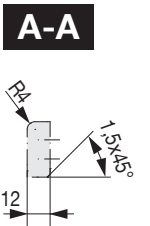

Typ 550/600